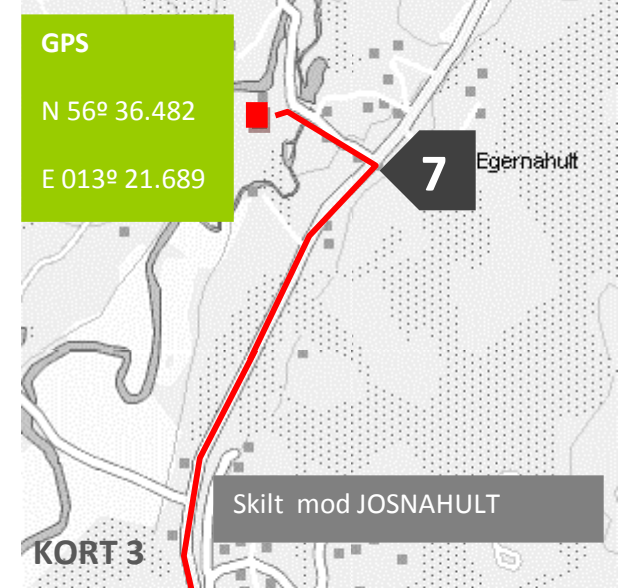

VL FONDENS HUS KUNSTNER LASSENS HUS

Egernahult 13, Knäred Telefon
0046 – 430 51133

Der er ikke stabil mobildækning ved huset.
Huset har en fastnet telefon man kan ringe til
- og i nødstilfælde ringe fra.
Nødlæge ring 90 000 / Rutnummer 7849

1 Kør ca. 60 km ad **E6** mod **GÖTEBORG**
Drej af E6 ved **Afkørsel 41** mod **LAHOLM** og fortsæt af **Hovedvej 24** ca. 8 km (gennem et par rundkørsler)

2 Drej til venstre mod **YSBY**
Følg skiltene mod **YSBY** og herefter mod **SKOGABY**

3 Drej til højre i T-kryds ad **Hovedvej 117** mod **KNÄRED**

4 Drej til venstre mod **UDDARED** og følg vejen langs Lagan til **KNÄRED**.

5 Drej til venstre mod **MÄSTOCKA** og kør ca. 2km

6 Drej til højre mod **VRÅ** og kør ca. 9km

7 Kør **forbi** skiltet mod **JOSNAHULT** og drej til venstre ad 2. skovvej efter skiltet. På hjørnet er et rødt hus og en vigeplads med affaldscontainere. Kør ca. 200 m ad skovvejen og drej til venstre ved garagen med nr. **13**