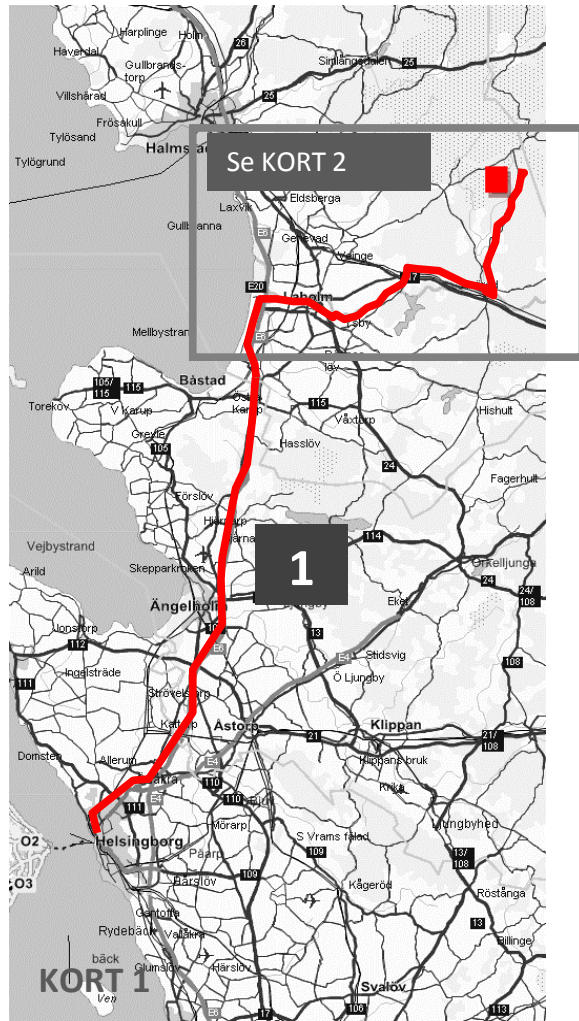

VL FONDENS HUS KUNSTNER LASSENS HUS