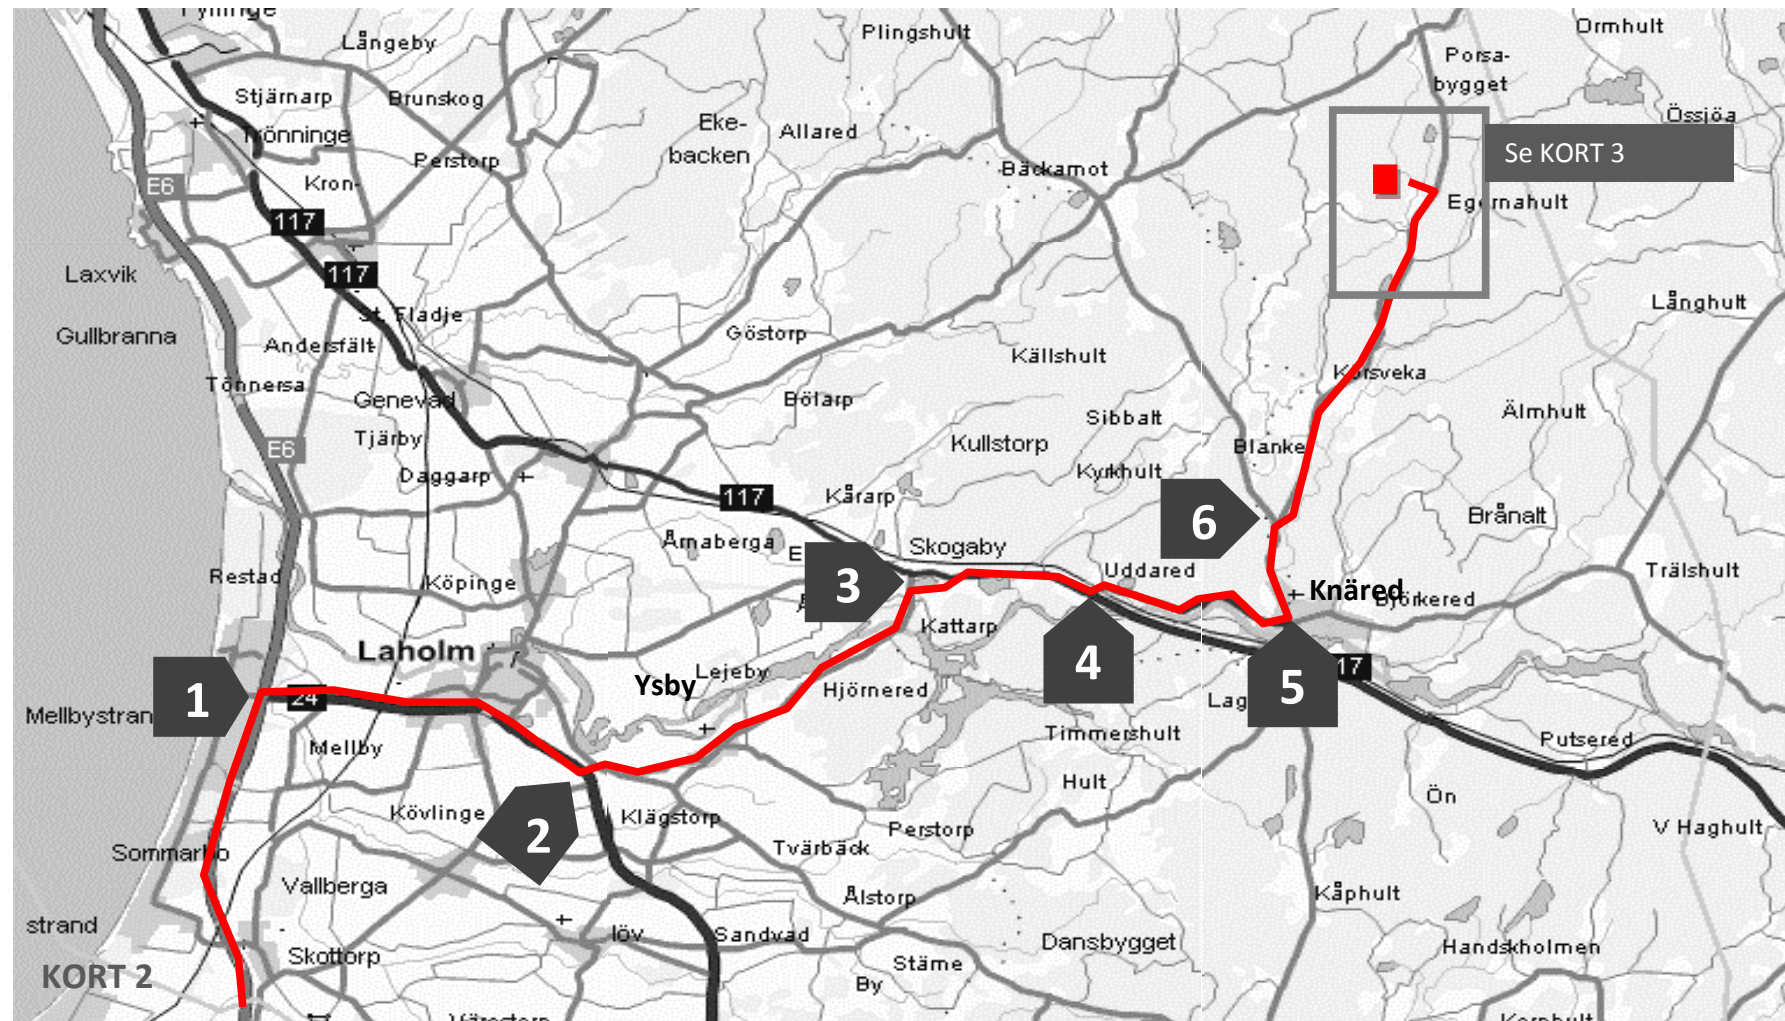

VL FONDENS HUS KUNSTNER LASSENS HUS